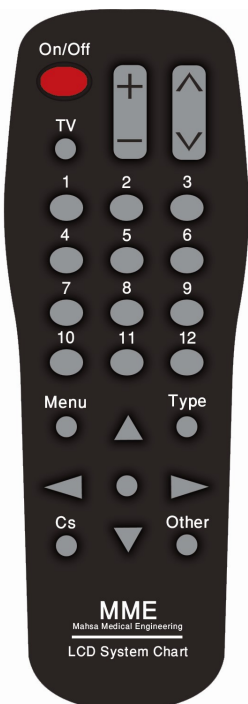

برای بیماران کم بینا یک حالت ایجاد شده است که در آن ردیفهای 0/05 و 0/075 به آن اضافه می گردد .

سیستم تلویزیون (Optional)

این سیستم ، امکان استفاده از چارت به عنوان تلویزیون را فراهم می کند .

سیستم تلویزیون در صورت درخواست کاربر (Optional) روی چارت نصب می شود .

سیستم USB (Optional)

چنانچه دستگاه شما دارای سیستم تلویزیون باشد ، می توانید به آن سیستم USB را نیز اضافه کرده و با استفاده از فلش مموری فایل های صوتی و تصویری را پخش کرده و همچنین عکسها را نمایش دهید .

نشانه گذاری

در نمایش سطری امکان نشانه گذاری زیر اپتوتایپها بصورت فلش وجود دارد .

صفحه نمایش (Display)

صفحه نمایش اولترا ال ای دی استاندارد هجده اینچی با رزولوشن و کنتراست بالا .
دارای صفحه نمایشگر مات (Anti Reflex) . منابع نوری خارجی به هیچ وجه در صفحه نمایش منعکس نمی شوند .

دید سه بعدی (Steriopsis)

تعداد شش تصویر سه بعدی در این چارت وجود دارد که از طریق عینک قرمز و سبز قابل مشاهده می باشد .

چارتها (Charts)

تعداد پنج نوع چارت در این دستگاه وجود دارد :

- 1- E Chart
- 2- C Chart
- 3- Numeric Chart
- 4- Alphabet Chart
- 5- Children Chart